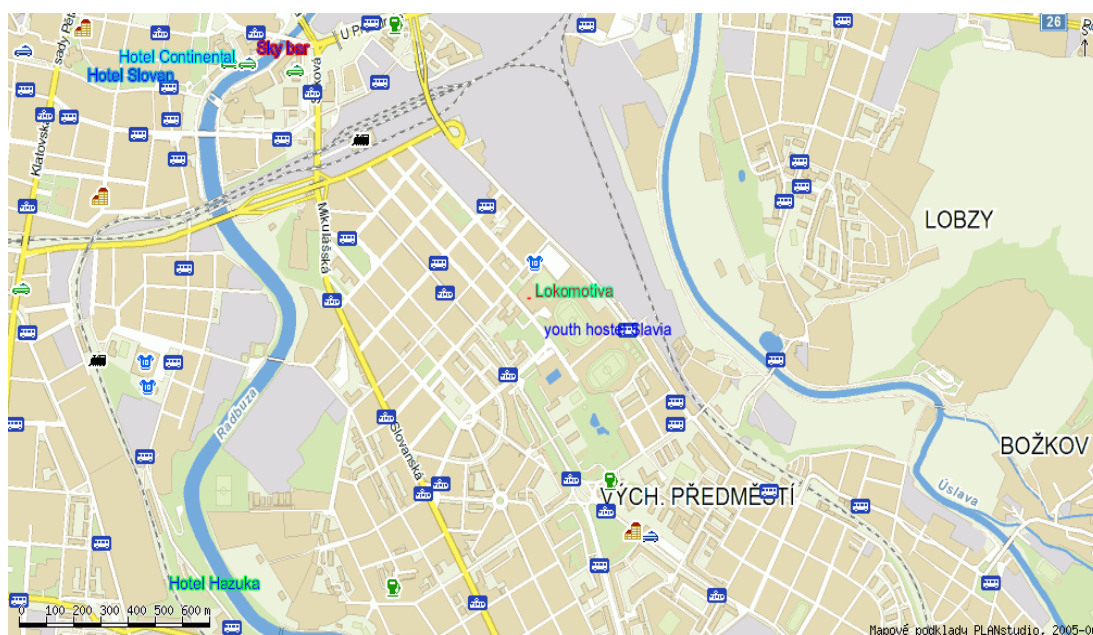

Bulletin no.1

Místo konání

Městská sportovní hala (Lokomotiva) Plzeň

Úslavská ul.

Sportovní hala po rekonstrukci opět v plném provozu. Zde na [Youtube](#) si můžete prohlédnout její spuštění do provozu.

Podrobnější mapu okolí haly naleznete na [tomto odkazu](#)