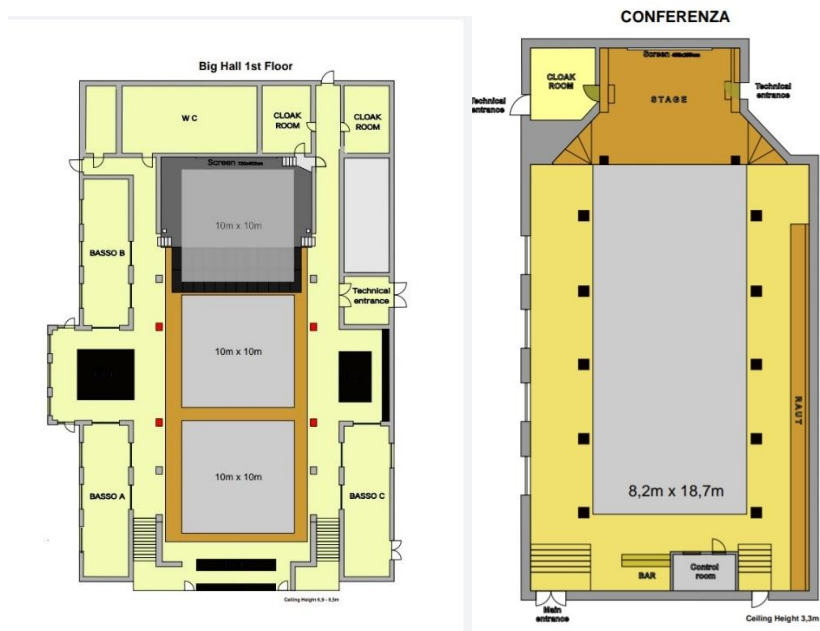

Podrobnější mapu okolí haly naleznete na [tomto odkazu](#)

Bulletin no.1

Kategorie

Dorost, U21,

Dorost	Kata dorostenky, dorostenci
14-15 let	Kumite dorostenky -47, -54, +54kg
	Kumite dorostenci -52, -57, -63, -70, +70kg
U21	Kata dívky, chlapci
18-20 let	Kumite dívky -50, -55, -61, -68, +68 kg
	Kumite chlapci -60, -67, -75, -84, +84 kg