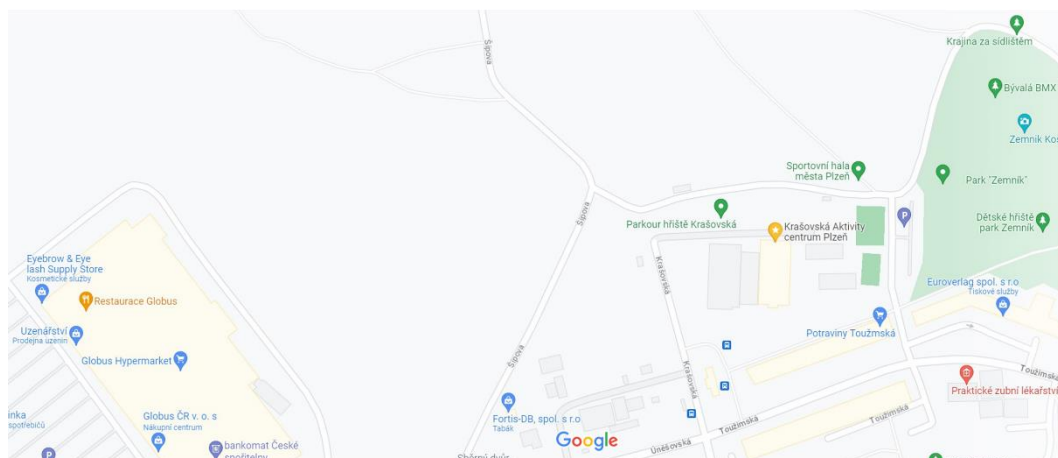

Proto bychom znovu Vás rádi pozvali na tuto akci a těšíme se na Vaši účast.

S pozdravem,

Marek Kubín
Předseda organizačního výboru

Bulletin no.1

Místo konání

Městská sportovní hala Krašovská

Plzeň, Krašovská 30

Nově otevřeno v dubnu 2023 – premiérová mezinárodní sportovní akce

Podrobnější mapu okolí haly naleznete [zde](#)

Google

Mapové data © 2023 Google 50 m te na

[tomto odkazu](#)

www.sportdata.org
karate@karatecup.cz
www.karatecup.cz